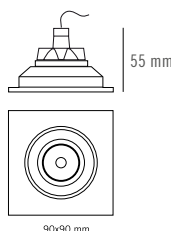

Serie / series / série: **INOXS**

Ref. **00291-XXX**

- 0

- 1

- 8

* Colores:	blanco	negro	aluminio
* Colours:	white	black	aluminum
* Coleurs:	blanc	noir	aluminium

* Lámpara / Lamp / Lampe:

--	GX5,3 QR-CBC51 12V 50W (Class III)
GU	GU10 QPAR-CB 230V 50W (Class I)

DESCRIPCIÓN | DESCRIPTION | DESCRIPTION

Downlight empotrable orientable para lámparas halógenas.

Downlight rotatable for halogen lamps.

Spot encastrable pivotant pour lampes halogènes.

INSTALACIÓN | INSTALLATION | INSTALLATION

Empotrable redondo 82 mm.

Round recessed 82 mm.

Encastré rond 82 mm.

CARACTERÍSTICAS TÉCNICAS | TECHNICAL FEATURES | CARACTÉRISTIQUES TECHNIQUES

CERTIFICADOS DE CALIDAD | QUALITY CERTIFICATE | CERTIFICAT DE QUALITÉ